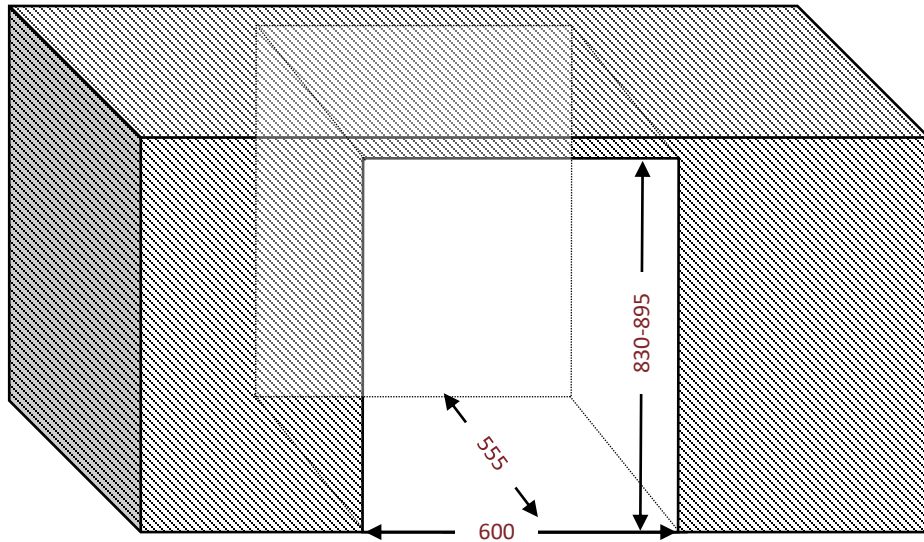

AVU53PREMIUM

Cave de service
Encastrable **sous plan 60 cm**
Double zone
53 bouteilles

PUSH-PULL

Ouverture facilité avec le push-pull électronique

Grille d'aération

Amovible, possibilité de mettre une plinthe ajourée

Passage de plomberie

Un espace à l'arrière de de la cave pour faciliter l'encastrement

Dimensions nettes

LxPxH

595 x 570 x 820