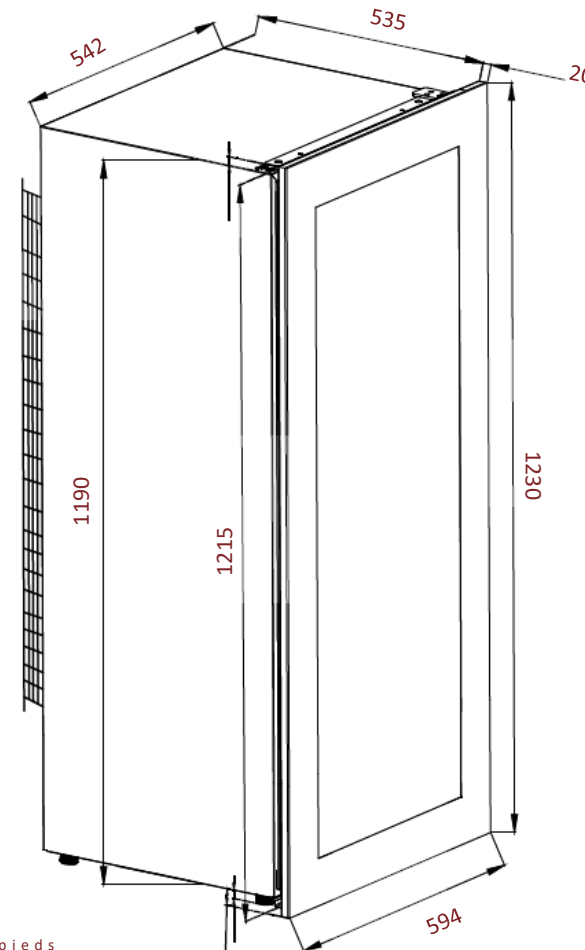

AVI82PREMIUM

Cave de service
Intégrable en colonne

Niche 122

20 Double zone
79 bouteilles

PUSH-PULL

Ouverture facilitée avec le push-pull électronique

Débordement de la porte

Débordement de la porte par rapport au corps de la cave

Haut: 19,5 mm et bas: 22,5 mm

Droite et gauche: 22,5 mm

Dimensions nettes

LxPxH

594 x 555 x 1230

Ventilation

Laisser des ventilations hautes et basses pour le bon fonctionnement de l'appareil

Hauteur pieds
réglables: 15 mm