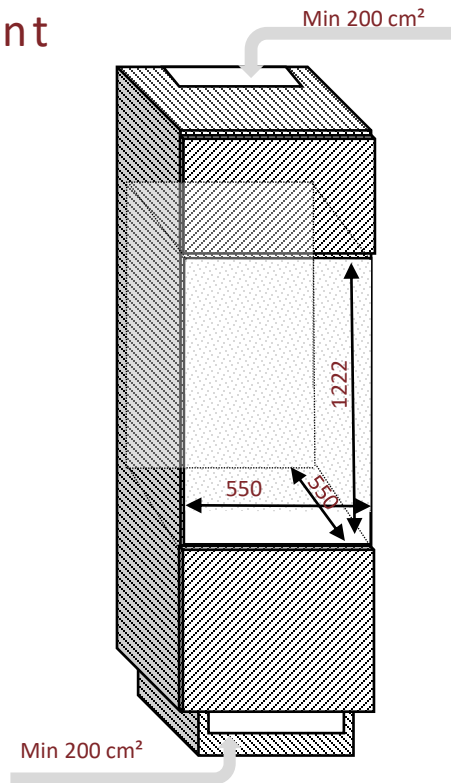

AVI82PREMIUM

Cave de service
Intégrable en colonne

Niche 122

20 Double zone
79 bouteilles

PUSH-PULL

Ouverture facilitée avec le push-pull électronique

Débordement de la porte

Débordement de la porte par rapport au corps de la cave

Haut: 19,5 mm et bas: 22,5 mm

Droite et gauche: 22,5 mm

Dimensions nettes

LxPxH

594 x 555 x 1230

Ventilation

Laisser des ventilations hautes et basses pour le bon fonctionnement de l'appareil

Hauteur pieds
réglables: 15 mm