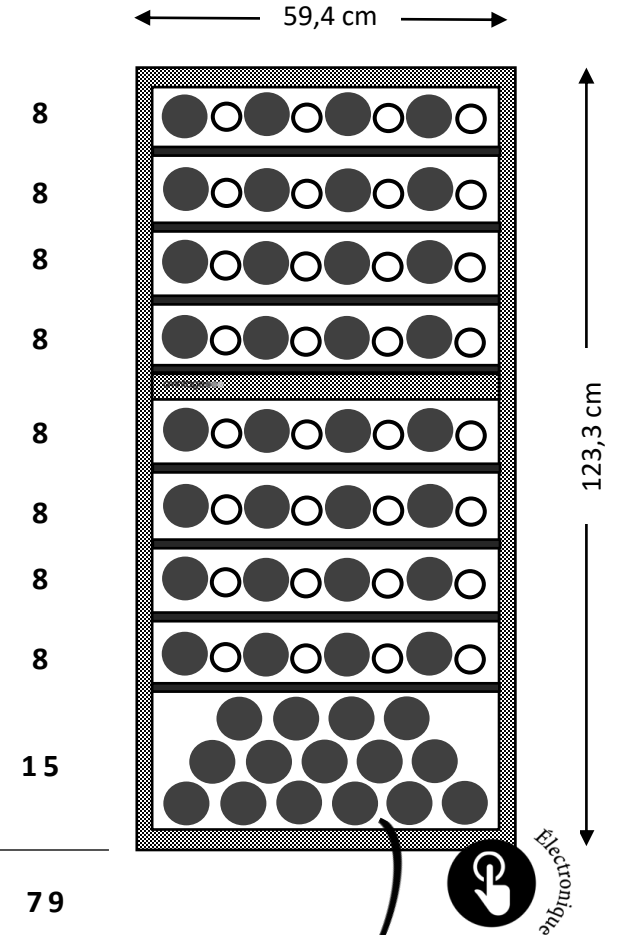

## Capacité

79 bouteilles\*

Zone supérieure: 32 bouteilles

Zone inférieure: 47 bouteilles

## Clayettes

8 clayettes bois Semi-coulissantes

1 clayette bois Présentation Fixe incluse\*\*

## Dimensions nettes

LxPxH (cm)

59,4 x 55,5 x 123

*\*La capacité annoncée est mesurée selon le standard EN62552. Ce standard est calculé avec des bouteilles 75cl type bordeaux tradition. Tout autre type de format de bouteilles ainsi que l'ajout de clayettes réduiront considérablement la capacité de stockage. La capacité maximale est calculée avec un nombre de clayette définie qui varie selon les modèles.*