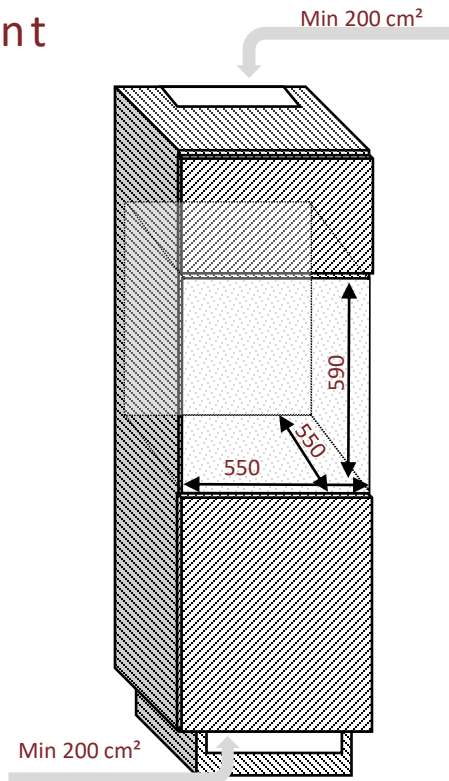

AVI60PREMIUM

Cave de service
Intégrable en colonne

Niche 60
Double zone
36 bouteilles

PUSH-PULL

Ouverture facilitée avec le push-pull électronique

Débordement de la porte

Débordement de la porte par rapport au corps de la cave

Haut : 7,5 mm et bas: 7,5 mm

Droite et gauche: 22,5 mm

Dimensions nettes

LxPxH

590 x 560 x 595

Ventilation

Laisser des ventilations hautes et basses pour le bon fonctionnement de l'appareil