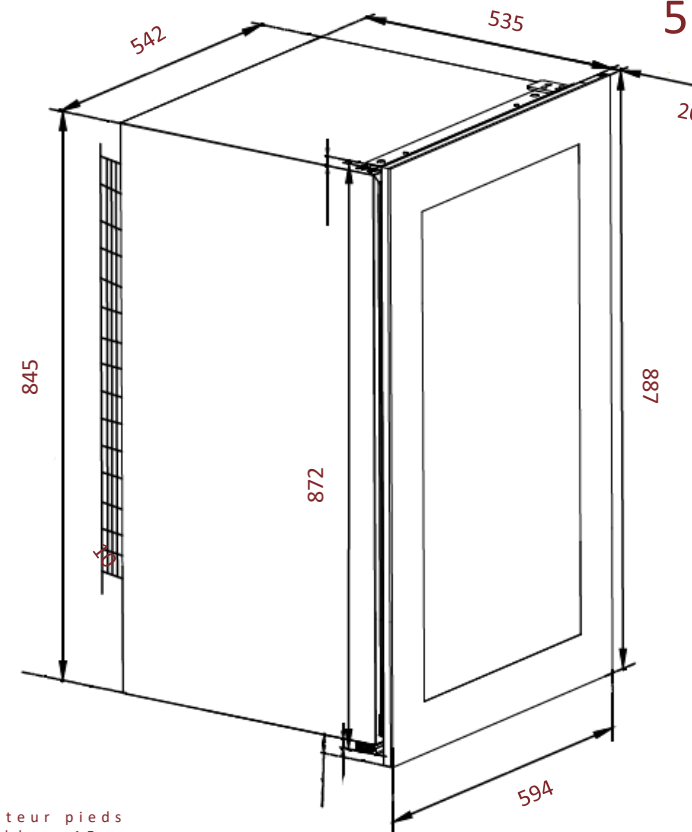

AVI48PREMIUM

Cave de service
Intégrable en colonne

Niche 88

Double zone
52 bouteilles

PUSH-PULL

Ouverture facilitée avec le push-pull électronique

Débordement de la porte

Débordement de la porte par rapport au corps de la cave

Haut: 19,5 mm et bas: 22,5 mm

Droite et gauche: 22,5 mm

Dimensions nettes

LxPxH

594 x 555 x 887

Ventilation

Laisser des ventilations hautes et basses pour le bon fonctionnement de l'appareil

Hauteur pieds
réglables: 15 mm