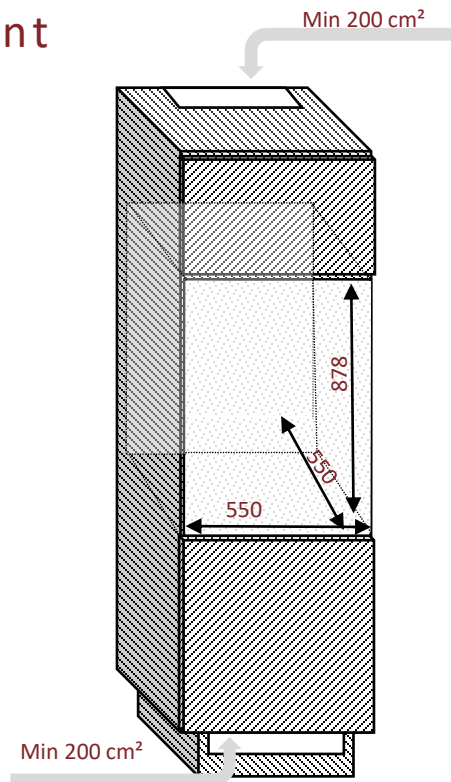

AVI48PREMIUM

Cave de service
Intégrable en colonne

Niche 88

Double zone
52 bouteilles

PUSH-PULL

Ouverture facilitée avec le push-pull électronique

Débordement de la porte

Débordement de la porte par rapport au corps de la cave

Haut: 19,5 mm et bas: 22,5 mm

Droite et gauche: 22,5 mm

Dimensions nettes

LxPxH

594 x 555 x 887

Ventilation

Laisser des ventilations hautes et basses pour le bon fonctionnement de l'appareil

Hauteur pieds
réglables: 15 mm