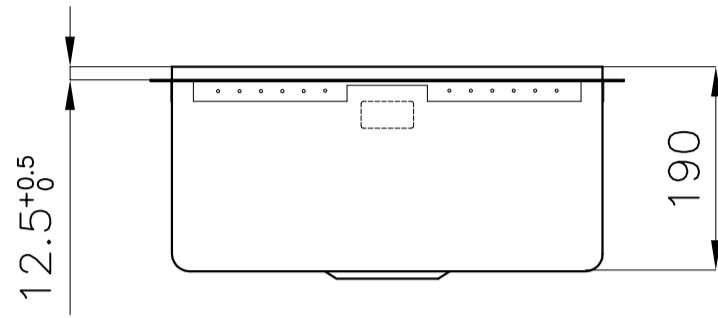

- Cod. 4156 051 (spazzolato / brushed)**
- Cod. 4156 851 VINTAGE**
- Cod. 4156 016 GUN METAL PVD**
- Cod. 4156 018 COPPER PVD**
- Cod. 4156 019 GOLD PVD**
- Cod. 4156 856 VINTAGE GUN METAL PVD**
- Cod. 4156 858 VINTAGE COPPER PVD**
- Cod. 4156 859 VINTAGE GOLD PVD**

sink thickness/spessore acciaio 1