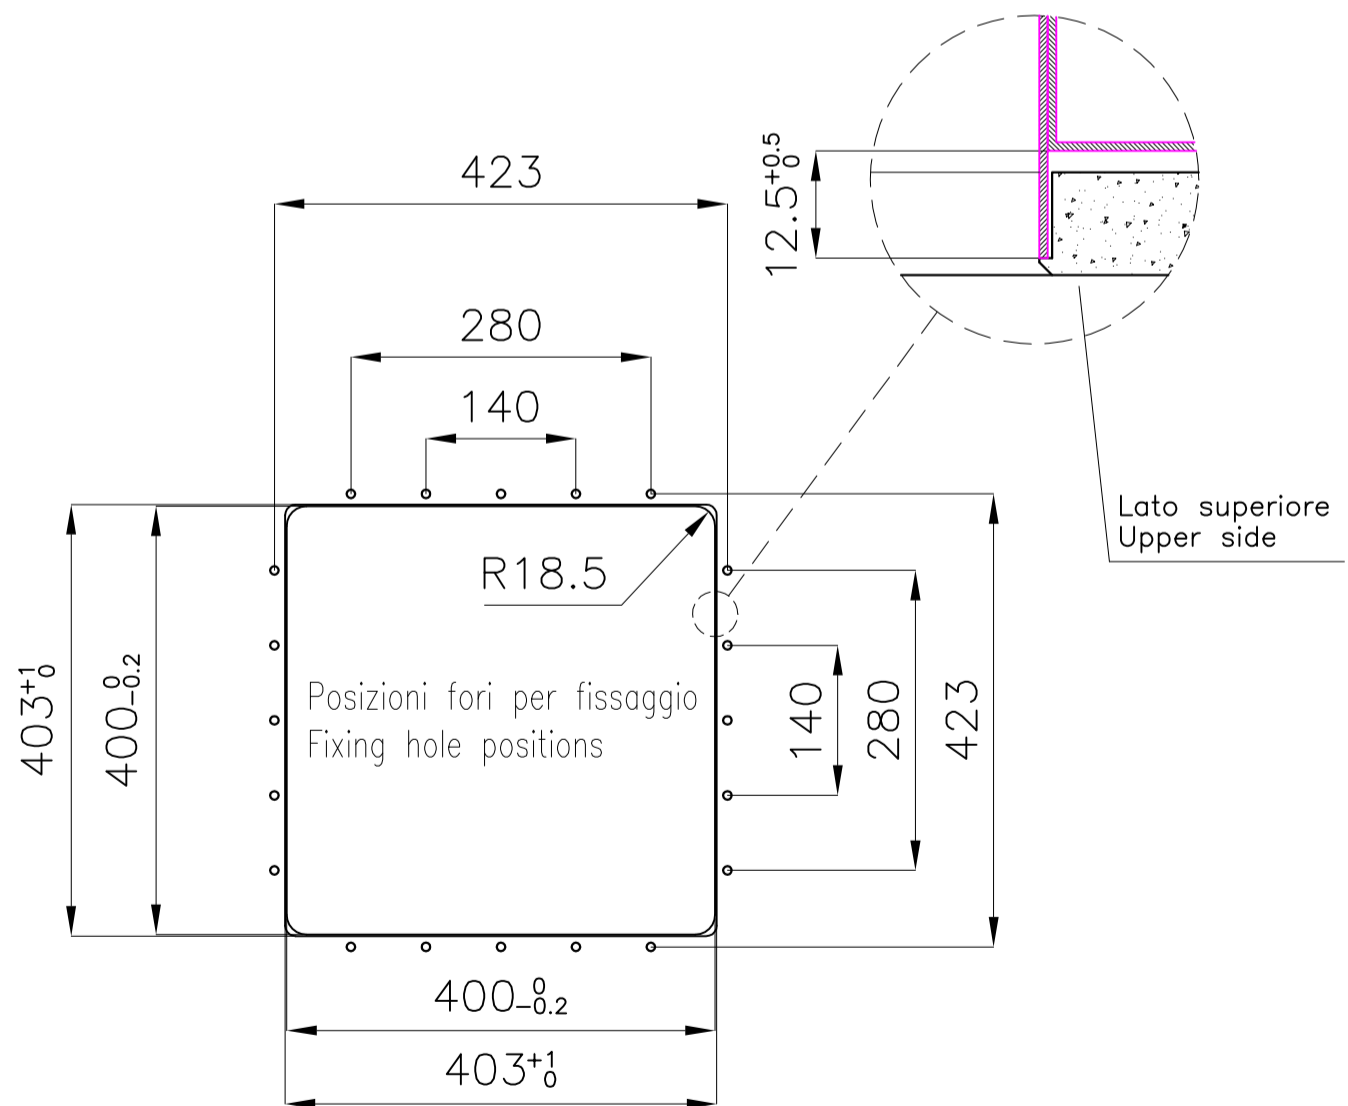

- Cod. 4156 051 (spazzolato / brushed)**
- Cod. 4156 851 VINTAGE**
- Cod. 4156 016 GUN METAL PVD**
- Cod. 4156 018 COPPER PVD**
- Cod. 4156 019 GOLD PVD**
- Cod. 4156 856 VINTAGE GUN METAL PVD**
- Cod. 4156 858 VINTAGE COPPER PVD**
- Cod. 4156 859 VINTAGE GOLD PVD**

sink thickness/spessore acciaio 1