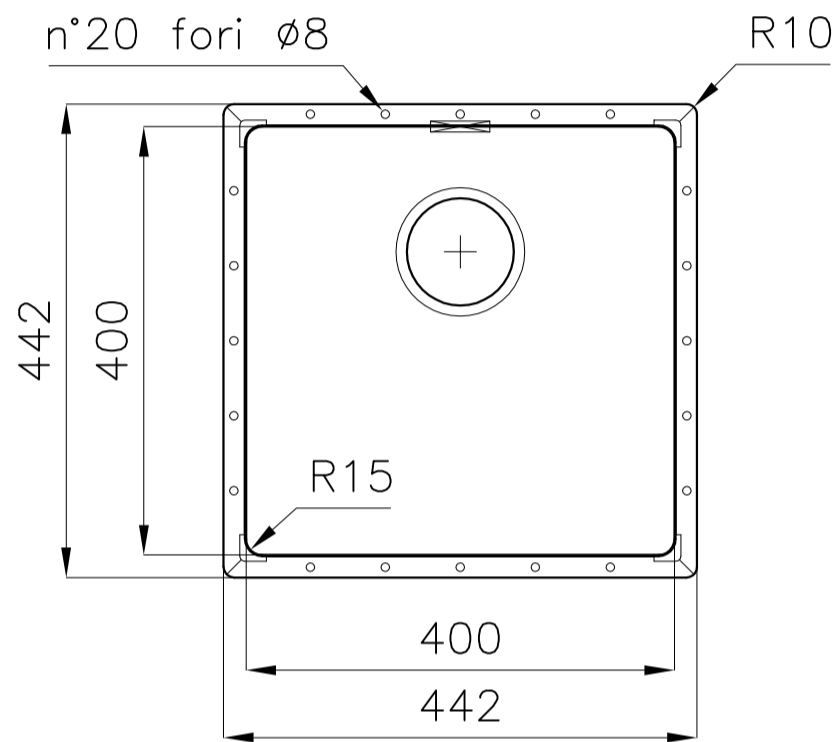

- Cod. 4156 051 (spazzolato / brushed)**
- Cod. 4156 851 VINTAGE**
- Cod. 4156 016 GUN METAL PVD**
- Cod. 4156 018 COPPER PVD**
- Cod. 4156 019 GOLD PVD**
- Cod. 4156 856 VINTAGE GUN METAL PVD**
- Cod. 4156 858 VINTAGE COPPER PVD**
- Cod. 4156 859 VINTAGE GOLD PVD**

sink thickness/spessore acciaio 1